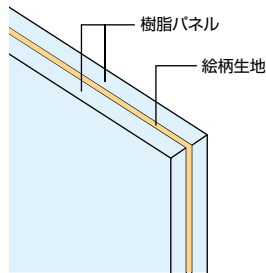

グラデーションが美しい伝統の浜松注染そめ

有効幅 370mm まで

高級ゆかた等に用いられてきた浜松注染そめはグラデーションの美しさが特徴です。薄く繊細な生地を丁寧に手染めすることで、隣と緩やかに繋がる心地よい柔らかな光を通します。

2016-01

2016-02

2016-03

2016-04

2016-05

2016-06

2016-09

2016-35

■挿し板

※2枚目からは別料金

障子仕様の挿し板は上部から簡単に抜き挿しが可能です。他の絵柄の挿し板を追加購入していただくと、季節やお部屋の模様替えに合わせた絵柄に挿し替えることができます。

樹脂パネル
絵柄生地
絵柄生地を樹脂パネルで挟み込み1枚の板にしています。

■完成品例

こちら以外にも製作可能です。
お望みのイメージ、寸法をお聞かせください。

※他にも多数の絵柄を取り揃えております。
絵柄が変わる場合がございますので、最新の全絵柄は(有)富士産業 HP にてご確認ください。

※印刷物のため実際の色柄と異なる場合がございます。

北勢木工所
HOKUSEI

愛知県名古屋市天白区植田南2丁目1714-1
TEL 052-842-9500 FAX (052)842-9501