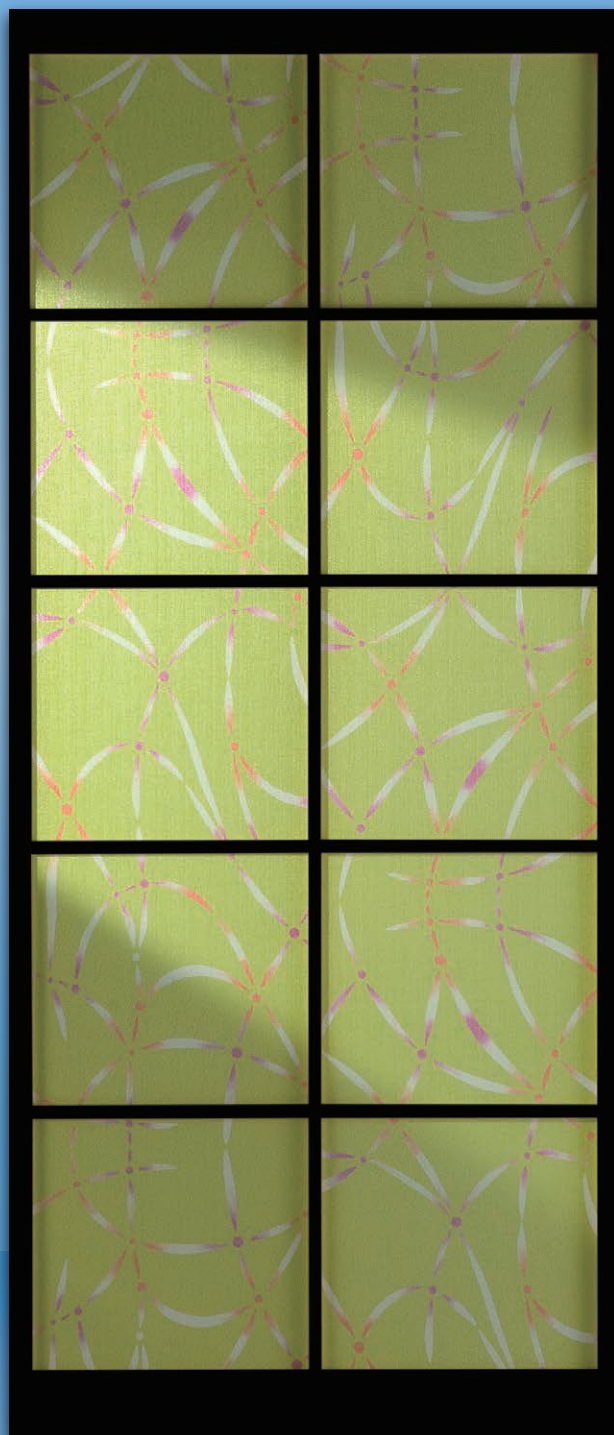

灯

あかり

ゆかた生地が
ほのかな灯りを通します

●生地表面には樹脂製の保護パネル付き
(特許出願中)

灯

- ふすま仕様、障子仕様、ドア仕様をお選びいただけます。
- 障子仕様は複数の絵柄に挿し替えができます。
- 特注サイズもお受けいたします。

■絵柄見本

注染そめ

グラデーションが美しい伝統の浜松注染そめ

有効幅 370mm まで

高級ゆかた等に用いられてきた浜松注染そめはグラデーションの美しさが特徴です。薄く繊細な生地を丁寧に手染めすることで、隣と緩やかに繋がる心地よい柔らかな光を通します。

2016-01

2016-02

2016-03

2016-04

2016-05

2016-06

2016-09

2016-35

■挿し板

※2枚目からは別料金

障子仕様の挿し板は上部から簡単に抜き挿しが可能です。他の絵柄の挿し板を追加購入していただくと、季節やお部屋の模様替えに合わせた絵柄に挿し替えることができます。

樹脂パネル
絵柄生地
絵柄生地を樹脂パネルで挟み込み1枚の板にしています。

■完成品例