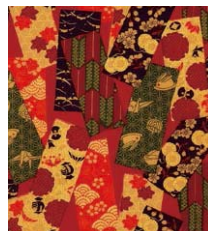

高級反物とピアノ鏡面塗装の 新しい建材ができました

京都の高級反物である西陣織・友禅染めの生地を組み込んだ新しい建材「輝」。仕上げにはピアノ塗装の技術を取り入れており、丁寧に塗り重ね磨き上げた鏡面塗装は格別的高级感を醸し出します。

引戸・ドア・テーブル・カウンター・家具扉・衝立・屏風・花台・インテリアなど、幅広い用途にお使いいただけ、お客様の希望に合わせた特注品のご相談もお受けいたしております。

和洋を超え、従来にはなかった新たな可能性を切り開く「輝」を、是非ご利用ください。

■絵柄見本

西陣

高級織物として有名な京都西陣織

有効幅
650mmまで

金箔、銀箔、金糸、銀糸を交えた金らんの高度な技法が特徴です。その立体的な織り上がりにより、見る角度により表情が変わる美しい紋様をお楽しみいただけます。

友禅

手捺染(てなせん)で丁寧に染め上げた京友禅

有効幅
320mmまで

熟練の職人が長年の経験と技術でひと柄ずつ丁寧に染め上げ、機械染めでは出せない華やかさの中に温かみのある仕上がりが特徴です。

ガラシャ

※鏡面仕上げの特性上、空気中の微量な塵やほこりが付着する場合がございます。
※印刷物のため実際の色柄と異なる場合がございます。

北勢木工所
HOKUSEI

愛知県名古屋市天白区植田南2丁目1714-1
TEL 052-842-9500 FAX (052)842-9501