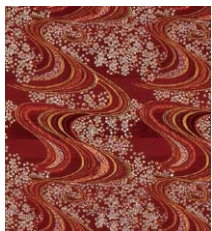

#### 手捺染(てなせん)で丁寧に染め上げた京友禅

有効幅  
320mmまで

熟練の職人が長年の経験と技術でひと柄ずつ丁寧に染め上げ、機械染めでは出せない華やかさの中に温かみのある仕上がりが特徴です。

光

お市

お初

流水桜(赤地)

露芝桜(赤地)