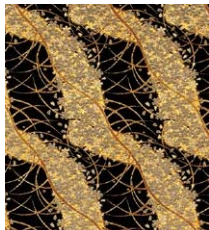

## ■絵柄見本

### 西陣

#### 高級織物として有名な京都西陣織

有効幅  
650mmまで

金箔、銀箔、金糸、銀糸を交えた金らんの高度な技法が特徴です。その立体的な織り上がりにより、見る角度により表情が変わる美しい紋様をお楽しみいただけます。

流水桜(黒地)

露芝桜(黒地)

大海